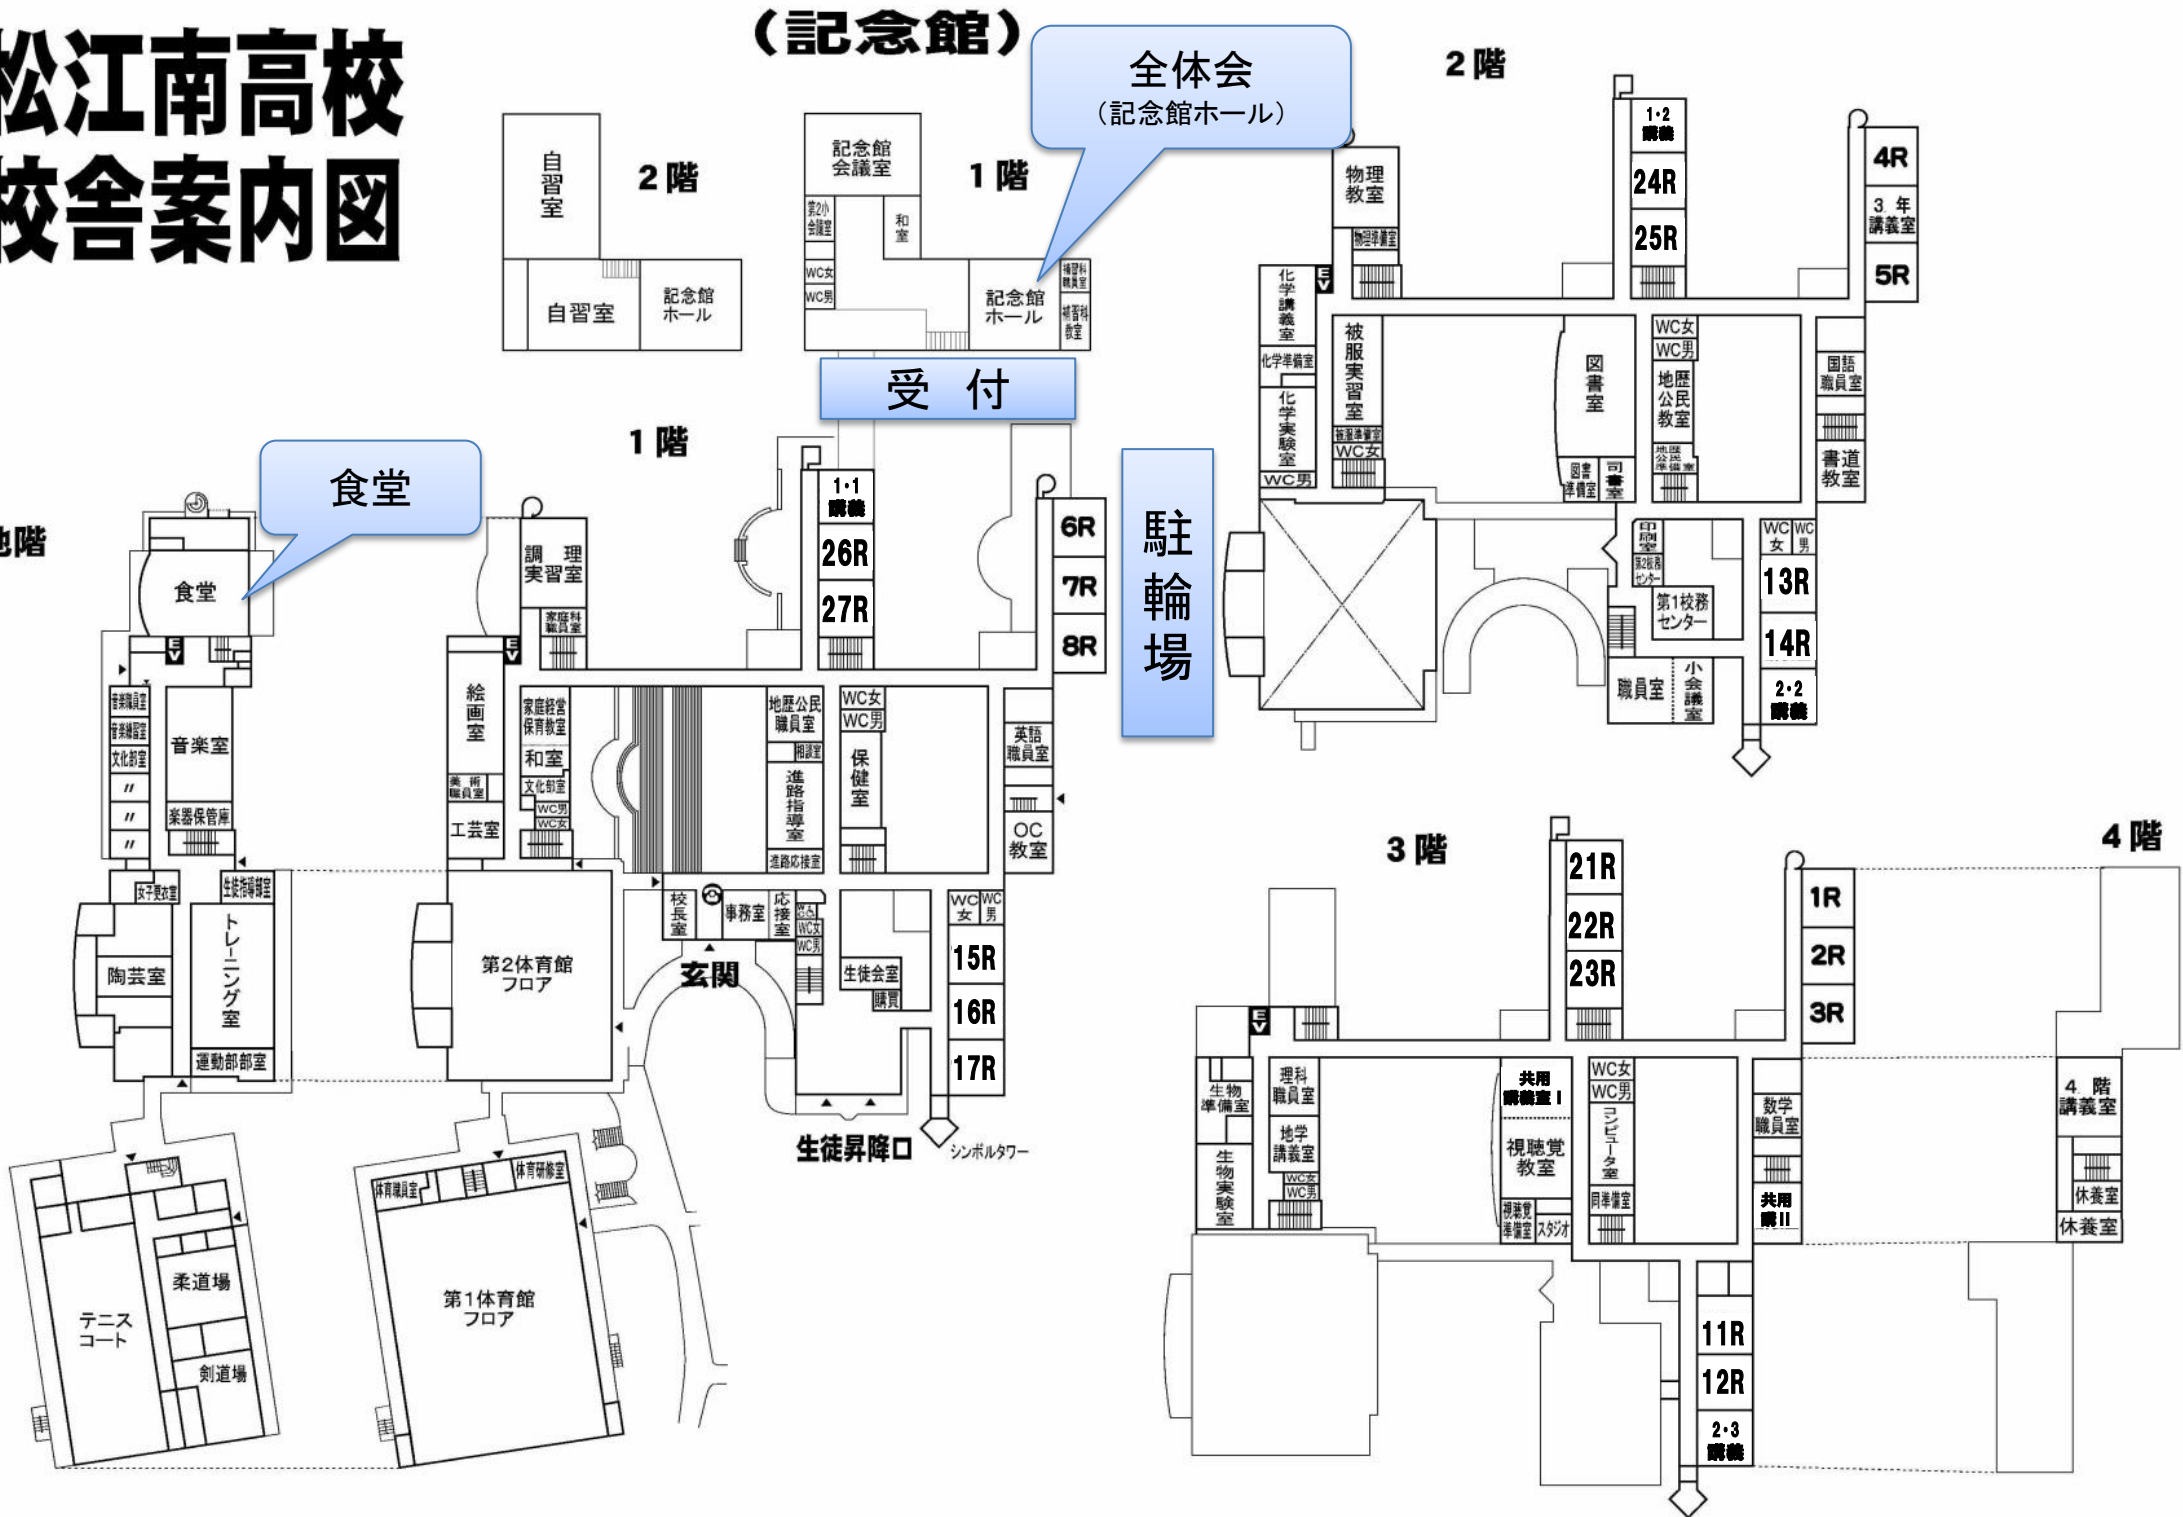

# 松江南高校 校舎案内図

## (記念館)

地階

食堂

全体会  
(記念館ホール)

受付

駐輪場

玄関

生徒昇降口

シンボルタワー